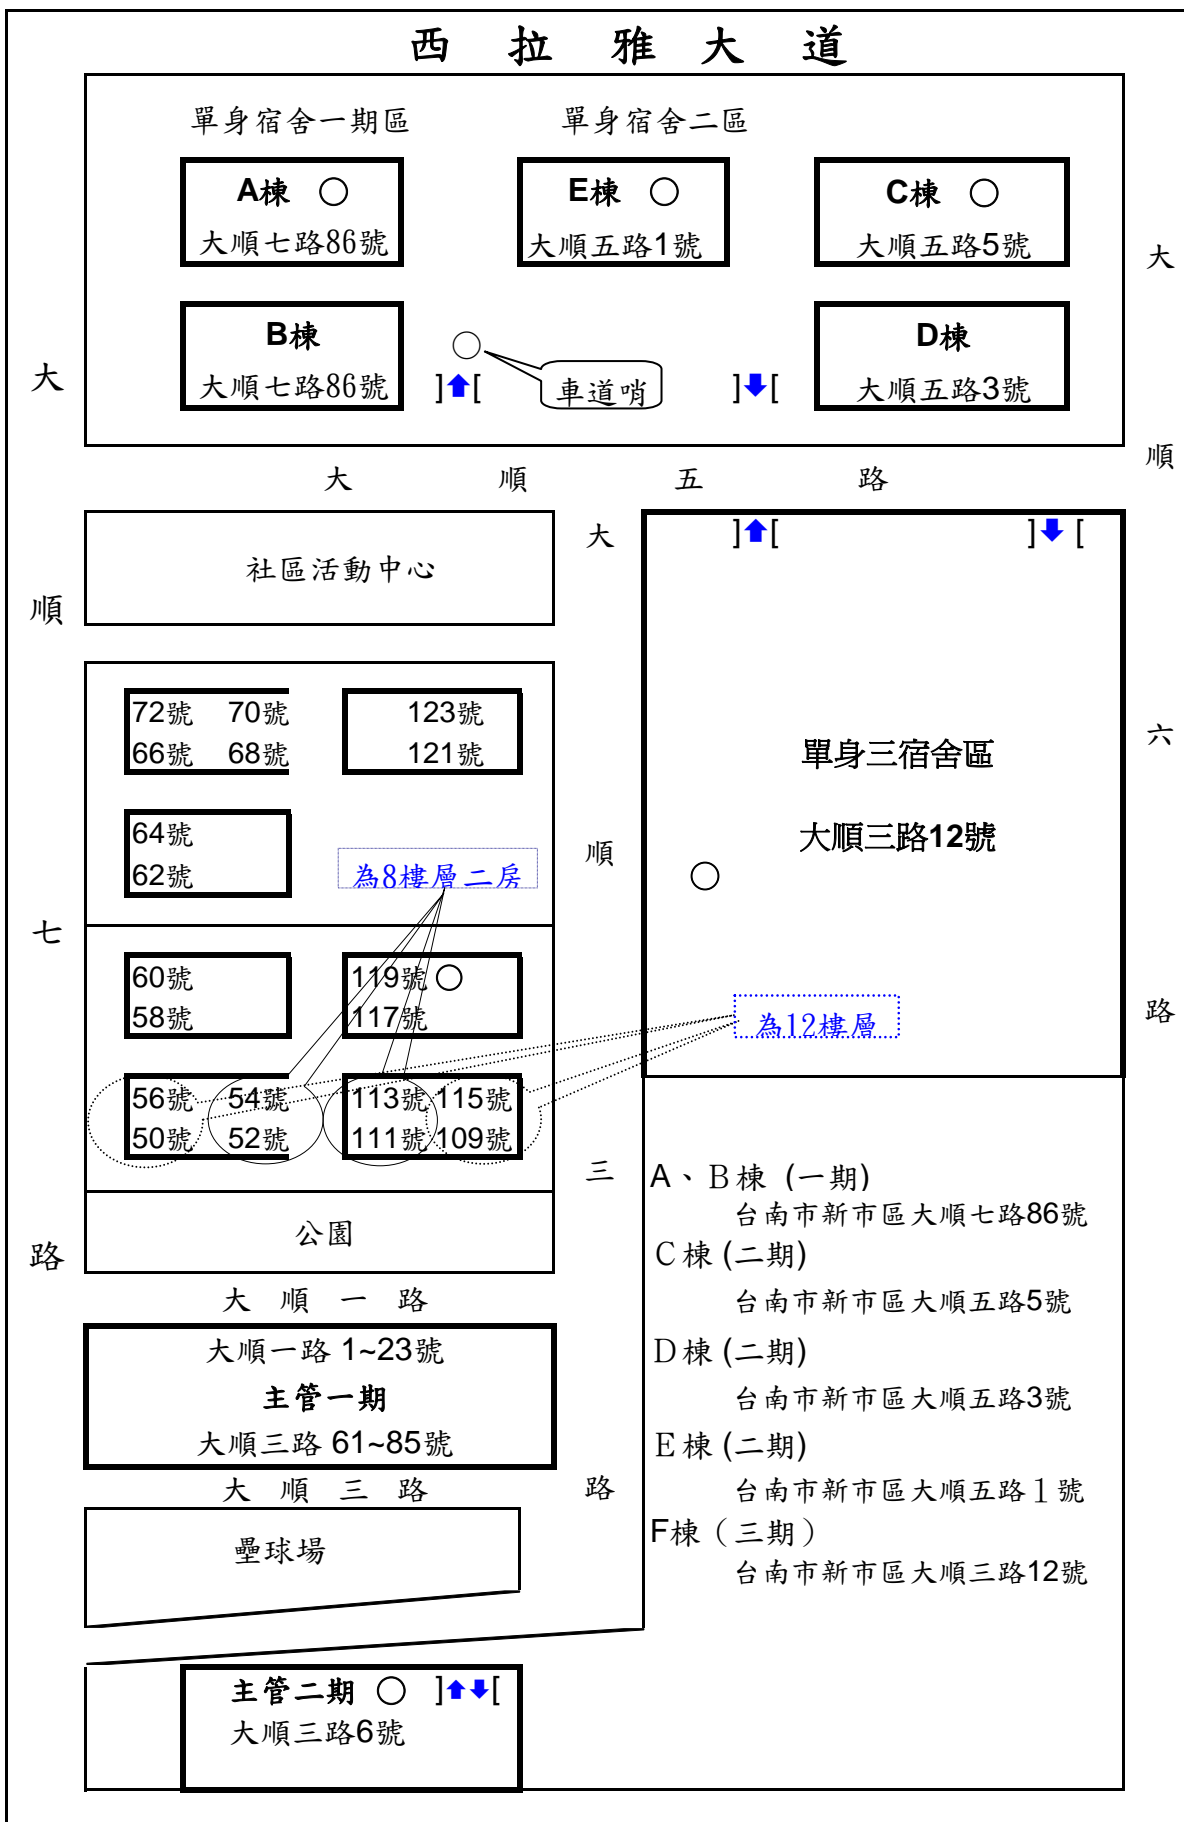

西拉雅大道

單身宿舍一期區

單身宿舍二區

A棟 ○
大順七路86號

E棟 ○
大順五路1號

C棟 ○
大順五路5號

B棟
大順七路86號

○]↑[車道哨]↓[

D棟
大順五路3號

大 順 五 路

社區活動中心

72號 70號 123號
66號 68號 121號

64號
62號

為8樓層二房

60號 119號 ○
58號 117號

為12樓層

56號 54號 113號 115號
50號 52號 111號 109號

公園

大 順 一 路

大順一路 1~23號
主管一期
大順三路 61~85號

大 順 三 路

壘球場

主管二期 ○]↑↓[
大順三路6號

]↑[]↓[