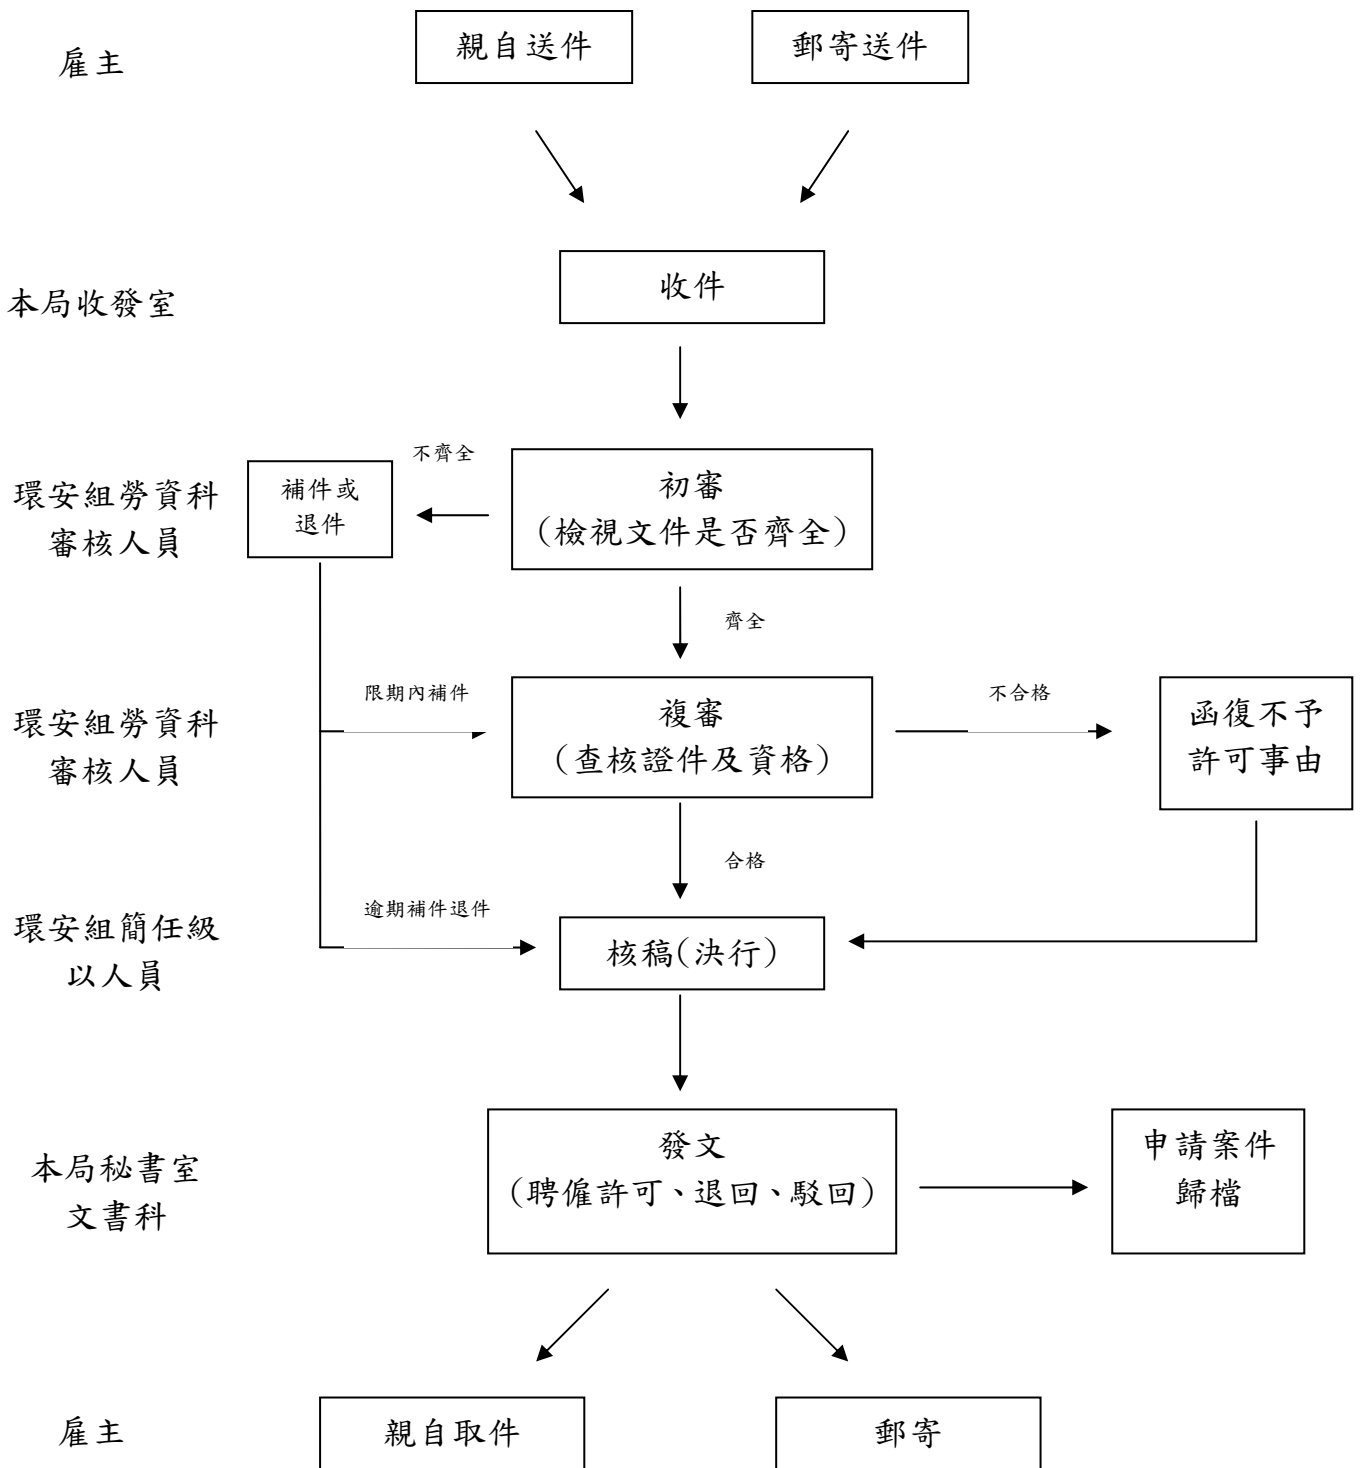

### 南部科學園區聘僱外國專業人員申請作業流程圖

※ 作業時間，自收件日起至郵寄或親自取件約五至七個工作日完成