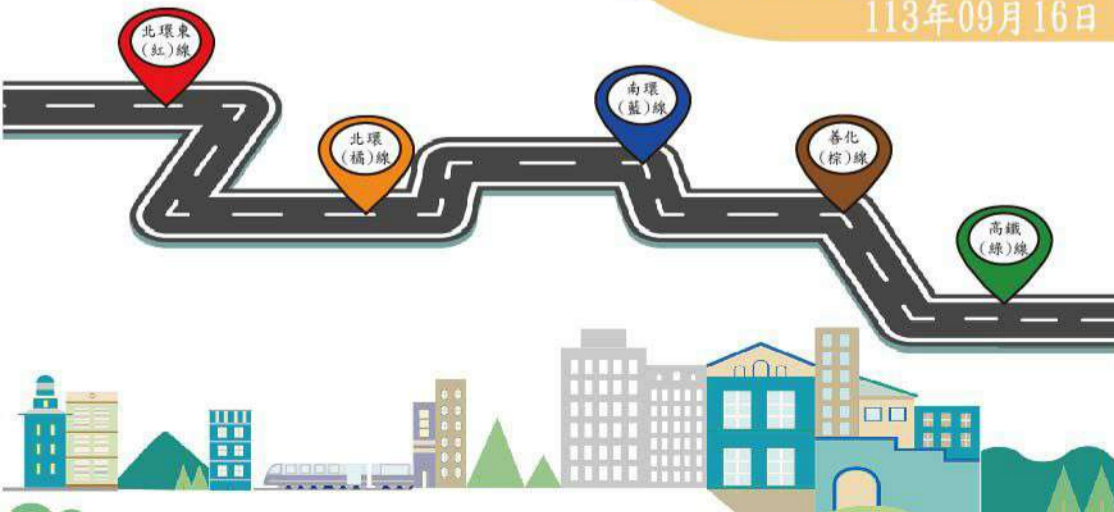

高鐵線假日加班車時刻表(僅行駛收假上班前一日):

班次	T1	T2	S2	T6	T6	S3	S1	T1
班次	Park17 商場發車	社區中心	育成中心	抵達 高鐵台南站	高鐵路線 台南站發車	動物中心	華園宿舍	抵達 Park17 商場
Order	Park 17 Life Style Center	Life Hub	The SME Incubator at STSP	Arrival THSR Tainan	THSR Tainan Start	Animal Center	Huayuan Dormitory	Arrival Park 17 Life Style
1	16:20	16:24	16:26	16:59	17:25	18:00	18:02	18:06
2	18:10	18:14	18:16	18:49	18:50	19:25	19:27	19:31
3	19:40	19:44	19:46	20:19	20:25	21:00	21:02	21:06

※收假上班前一日，增開假日加班車接駁高鐵路線台南站及臺鐵南科站與宿舍間。

園區假日加班車接駁時刻(僅行駛收假上班前一日):

班次	T4	T5	T2	T3	T4
班次	臺鐵南科站	南科實中	社區中心	民生水塔	臺鐵南科站
	Nanke Train Station	NNKIEH	Life Hub	General Purpose Water Tank	Nanke Train Station
1	19:00	19:03	19:05	19:07	19:11
2	20:40	20:43	20:45	-	-

※收假上班前一日，增開假日加班車接駁高鐵路線台南站及臺鐵南科站與宿舍間。

南科巡迴巴士

STSP Shuttle Bus

更新日期(Updated): 113年09月16日

詳細資訊請至南科管理局網站查詢
或下載科學園區行動精靈2.0APP
(STSP Shuttle Bus information, please download: Science Park Mobile Wizard)
免付費服務專線：0800-523-550