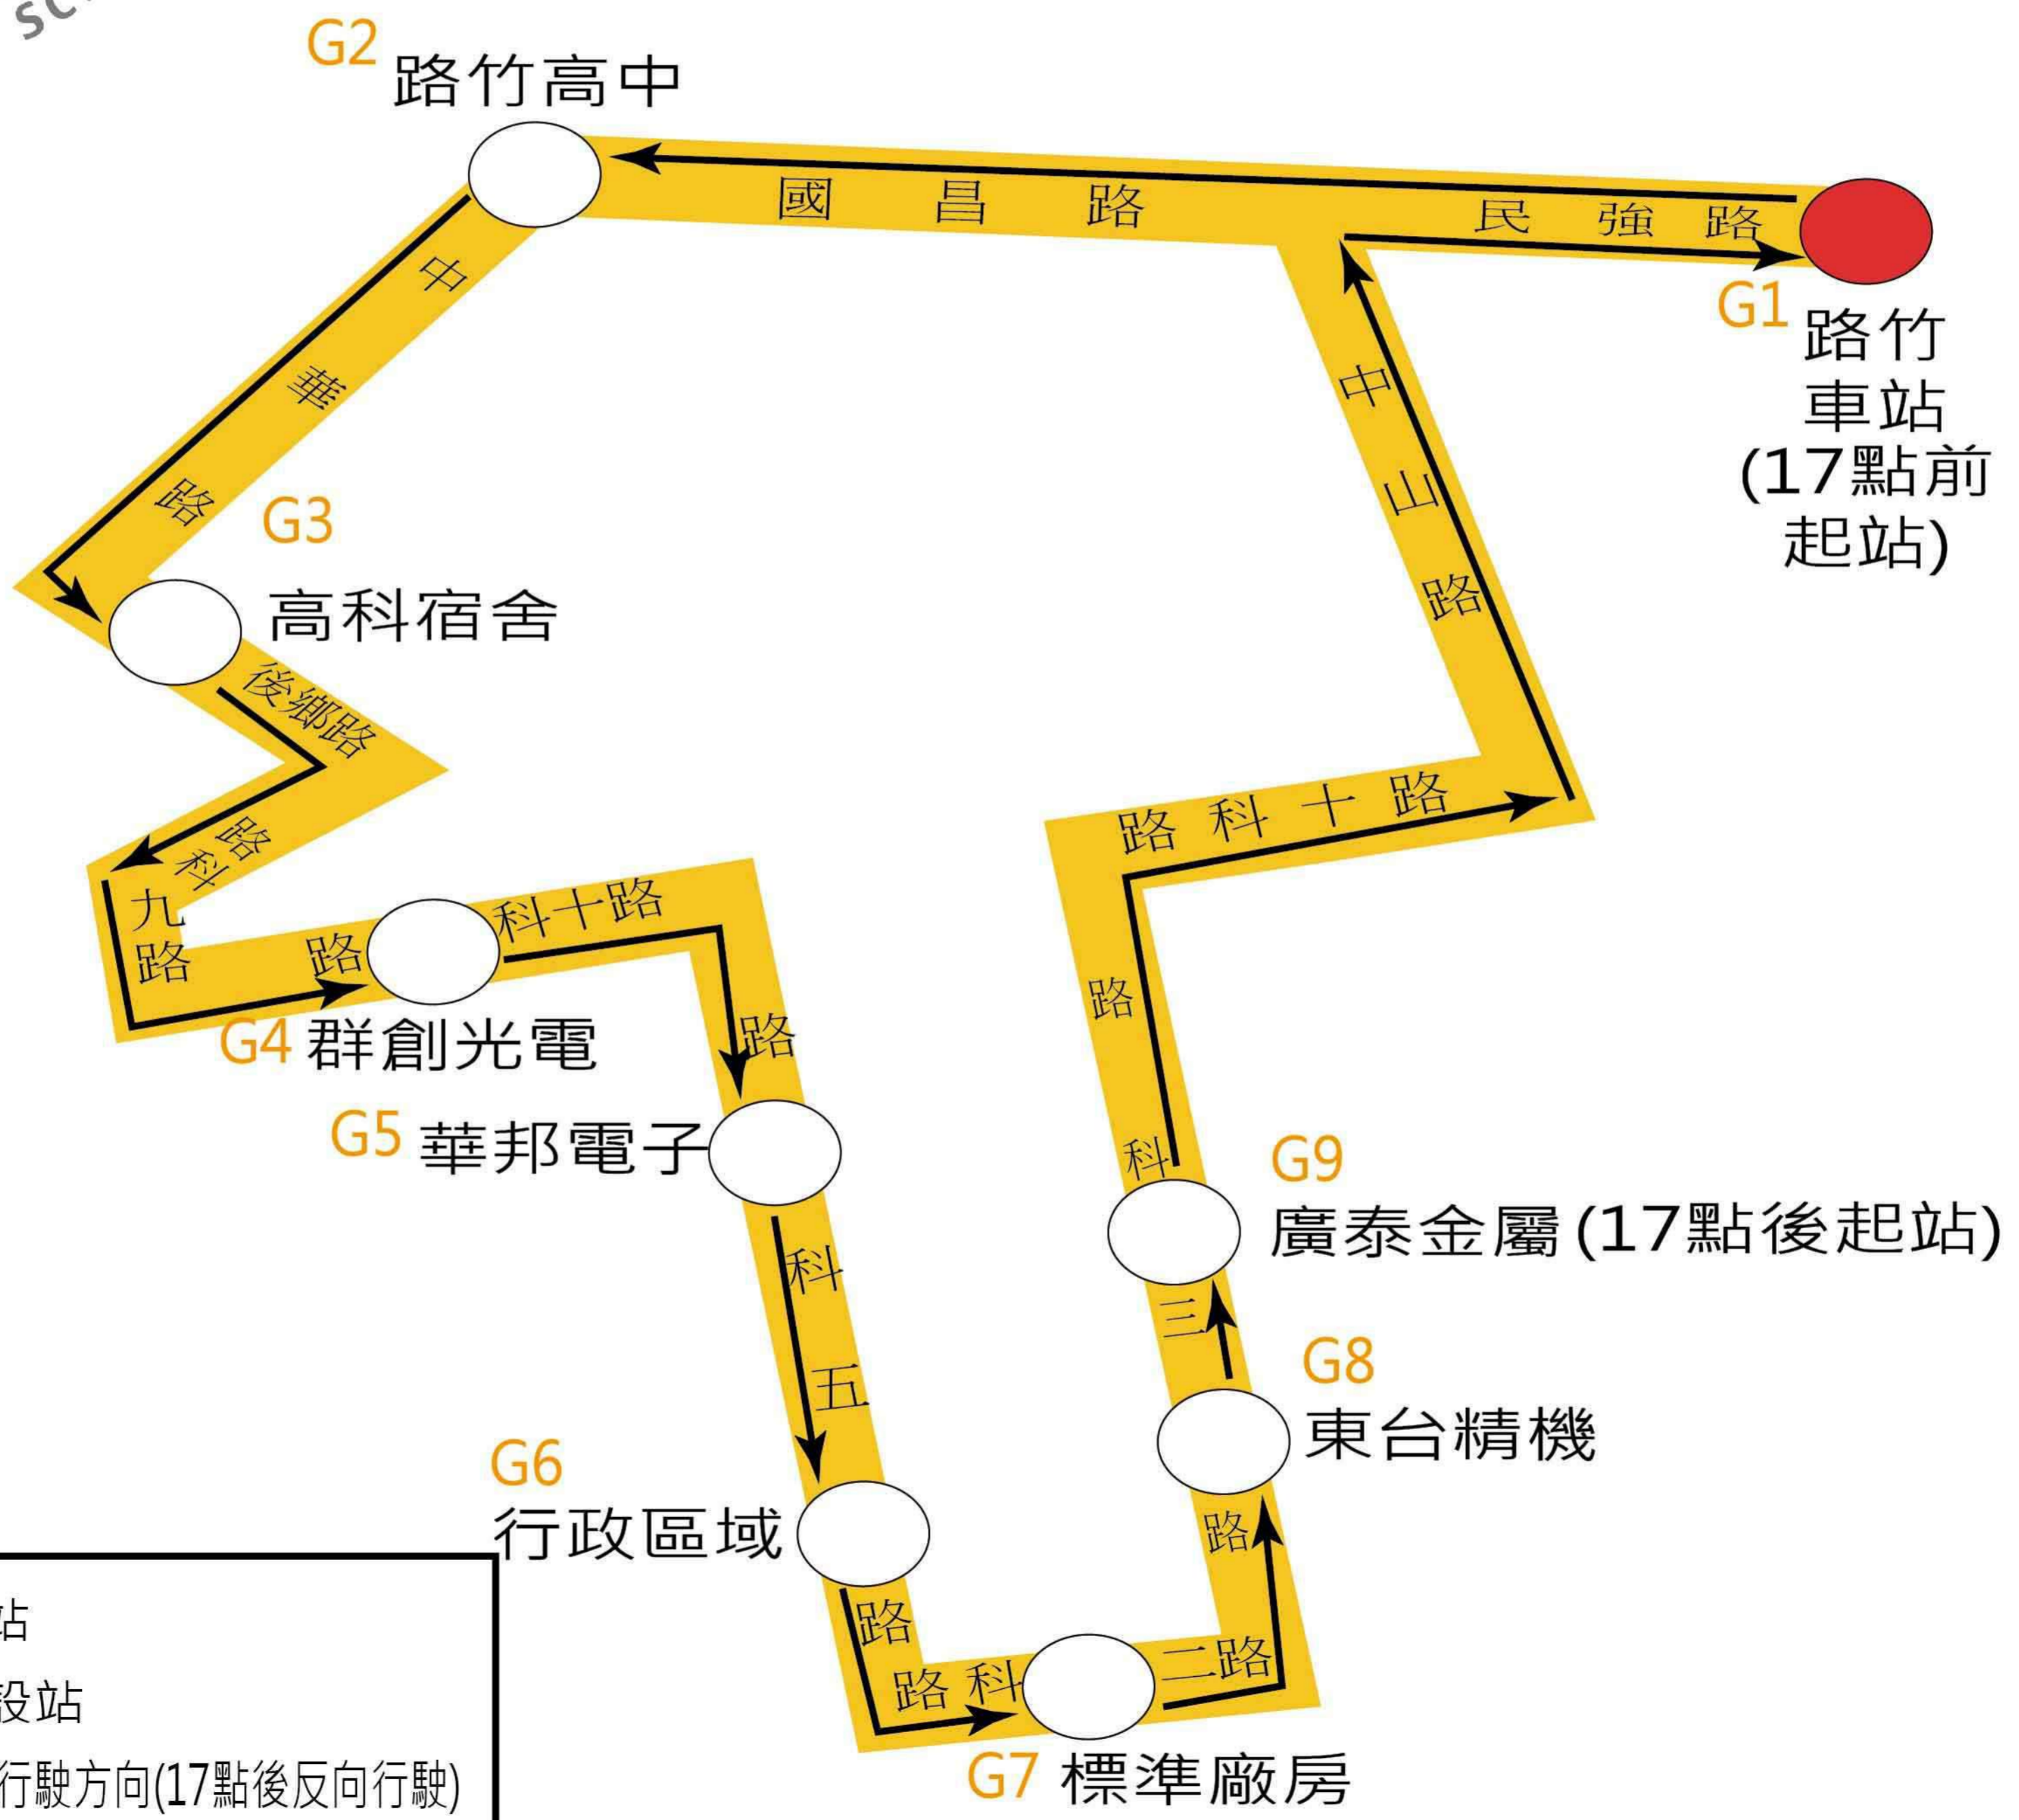

巡巴高科-路竹線 (黃線)

科技之星

交通股份有限公司

更新日期：2024.12.01

- 停靠站
- 單邊設站
- 17點前行駛方向(17點後反向行駛)