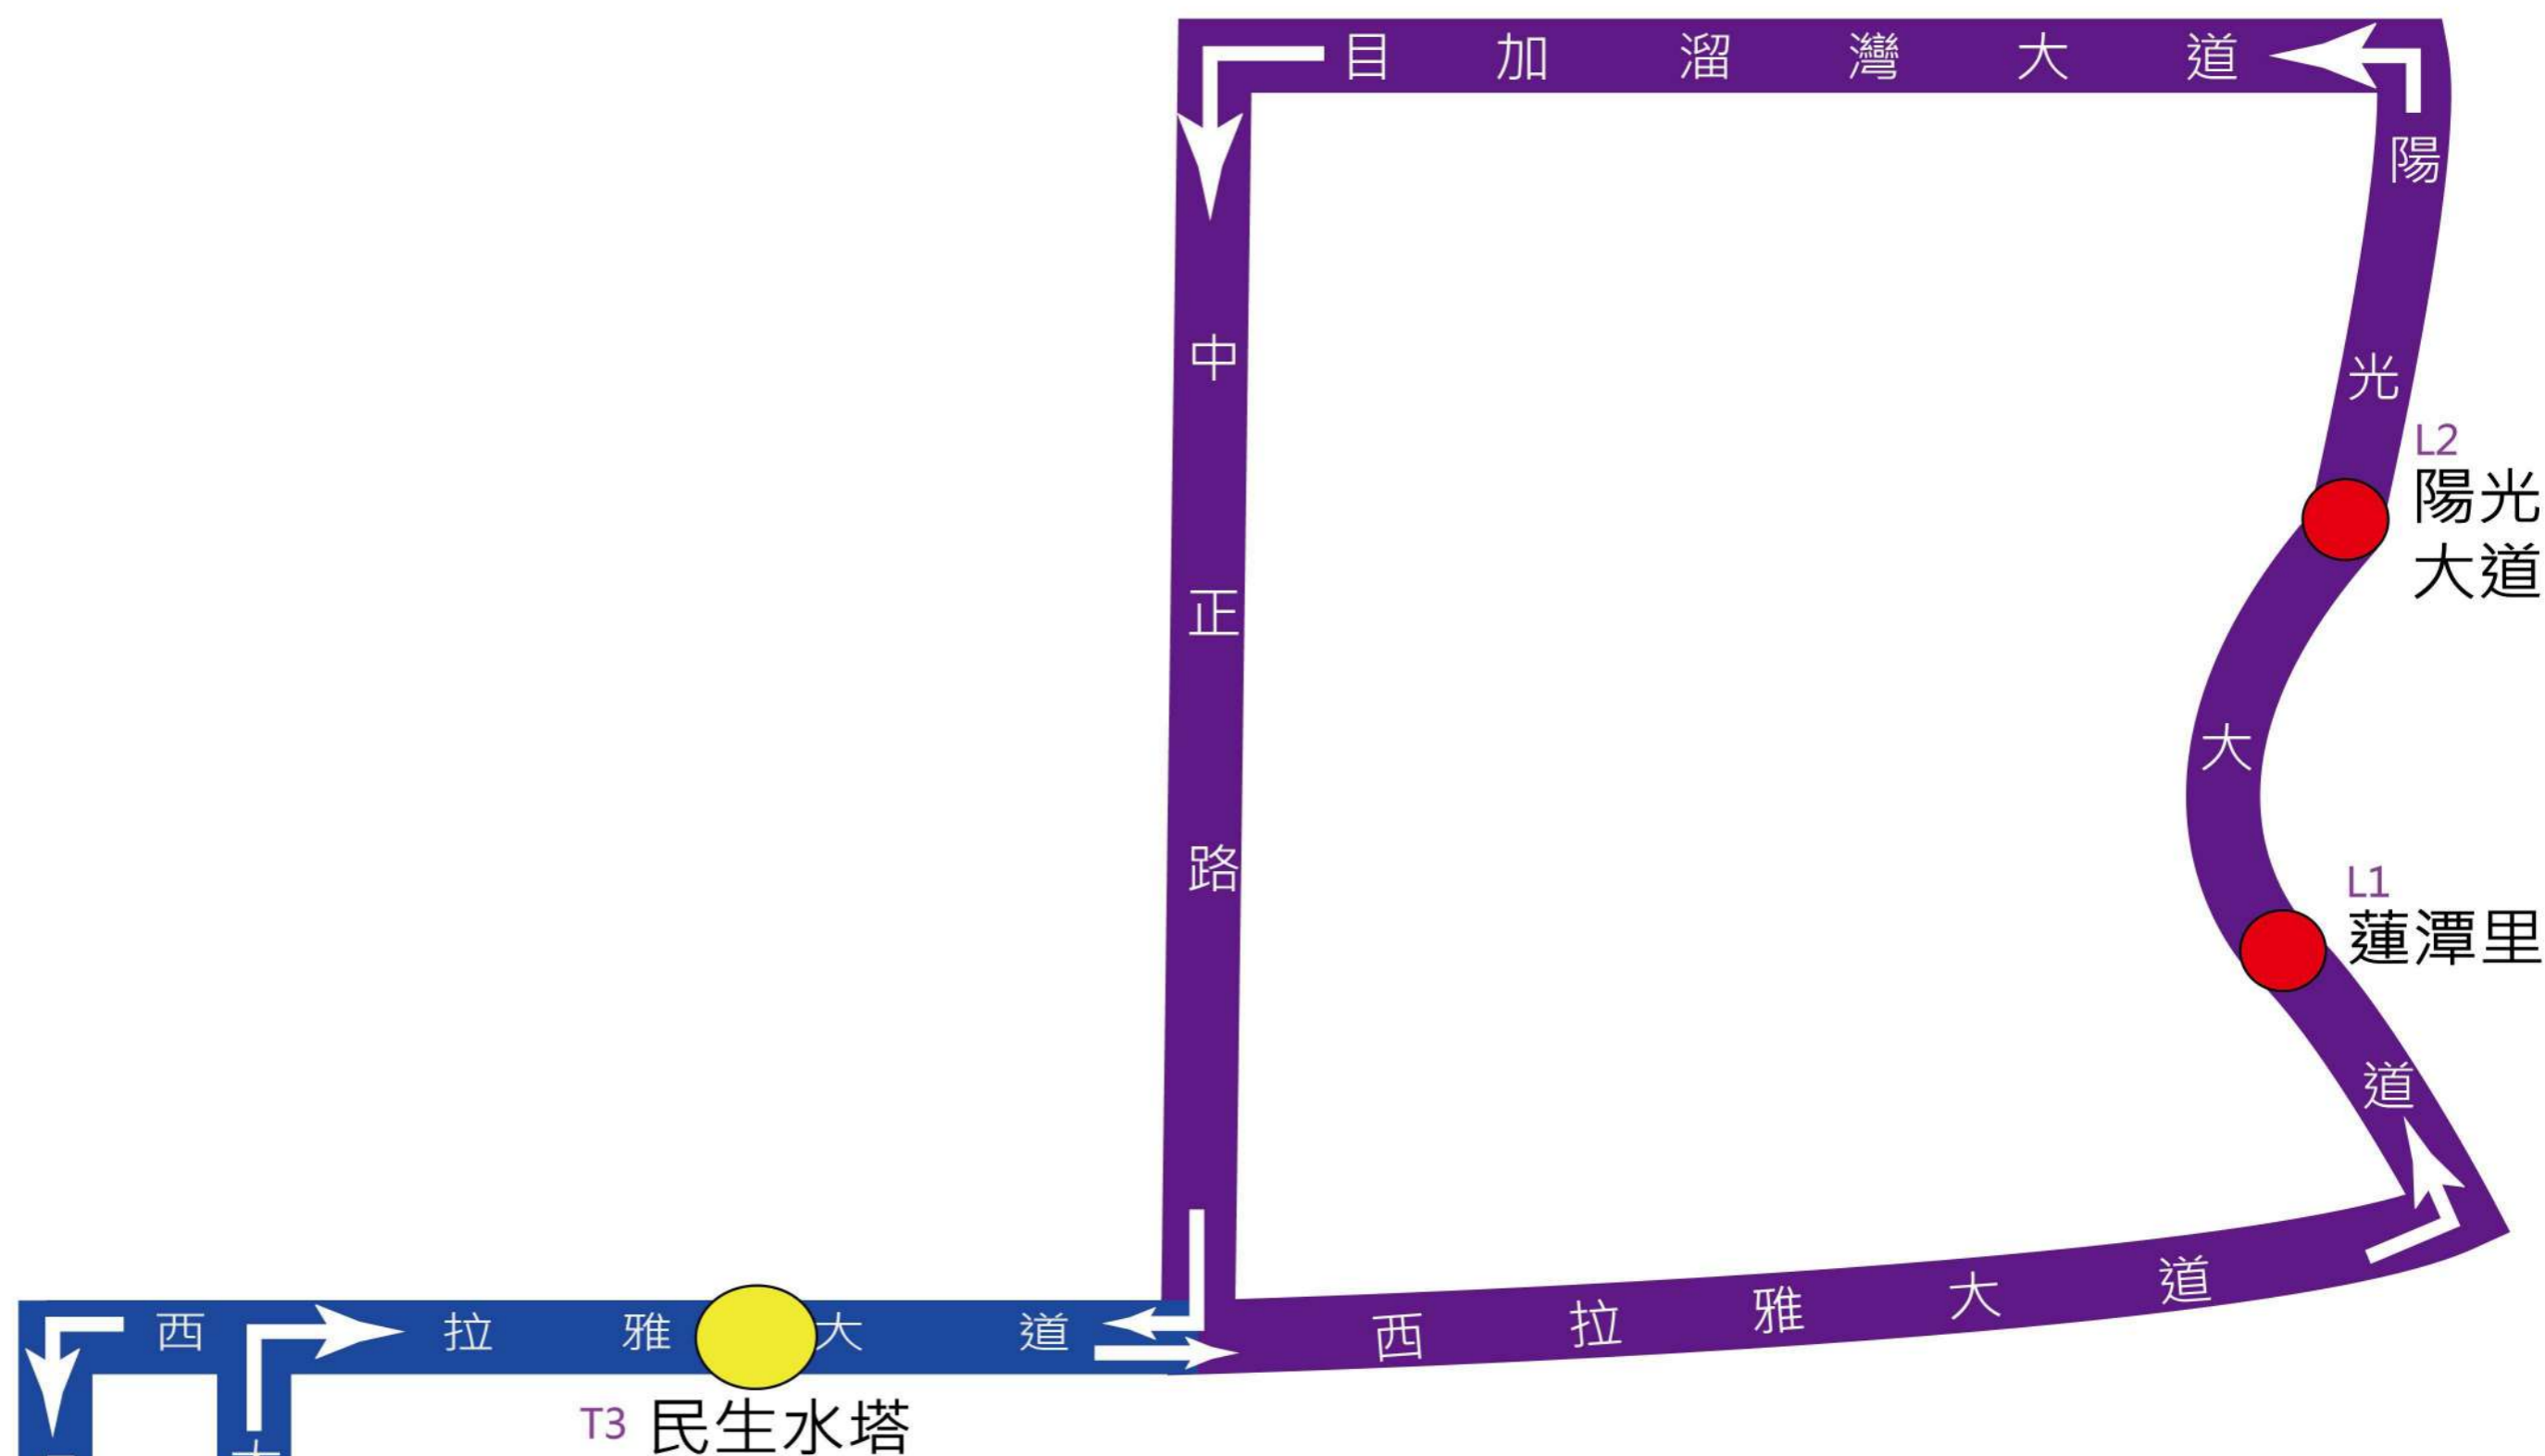

# 南科巡巴實中LM線

## 科技之星

交通股份有限公司

更新日期：2024.07.03

《南科管理局》

南科三路

T1 Park 17 商場

《南科管理局》

	起迄站
	停靠站
	區外停靠站
	行駛方向
	繞駛LM區