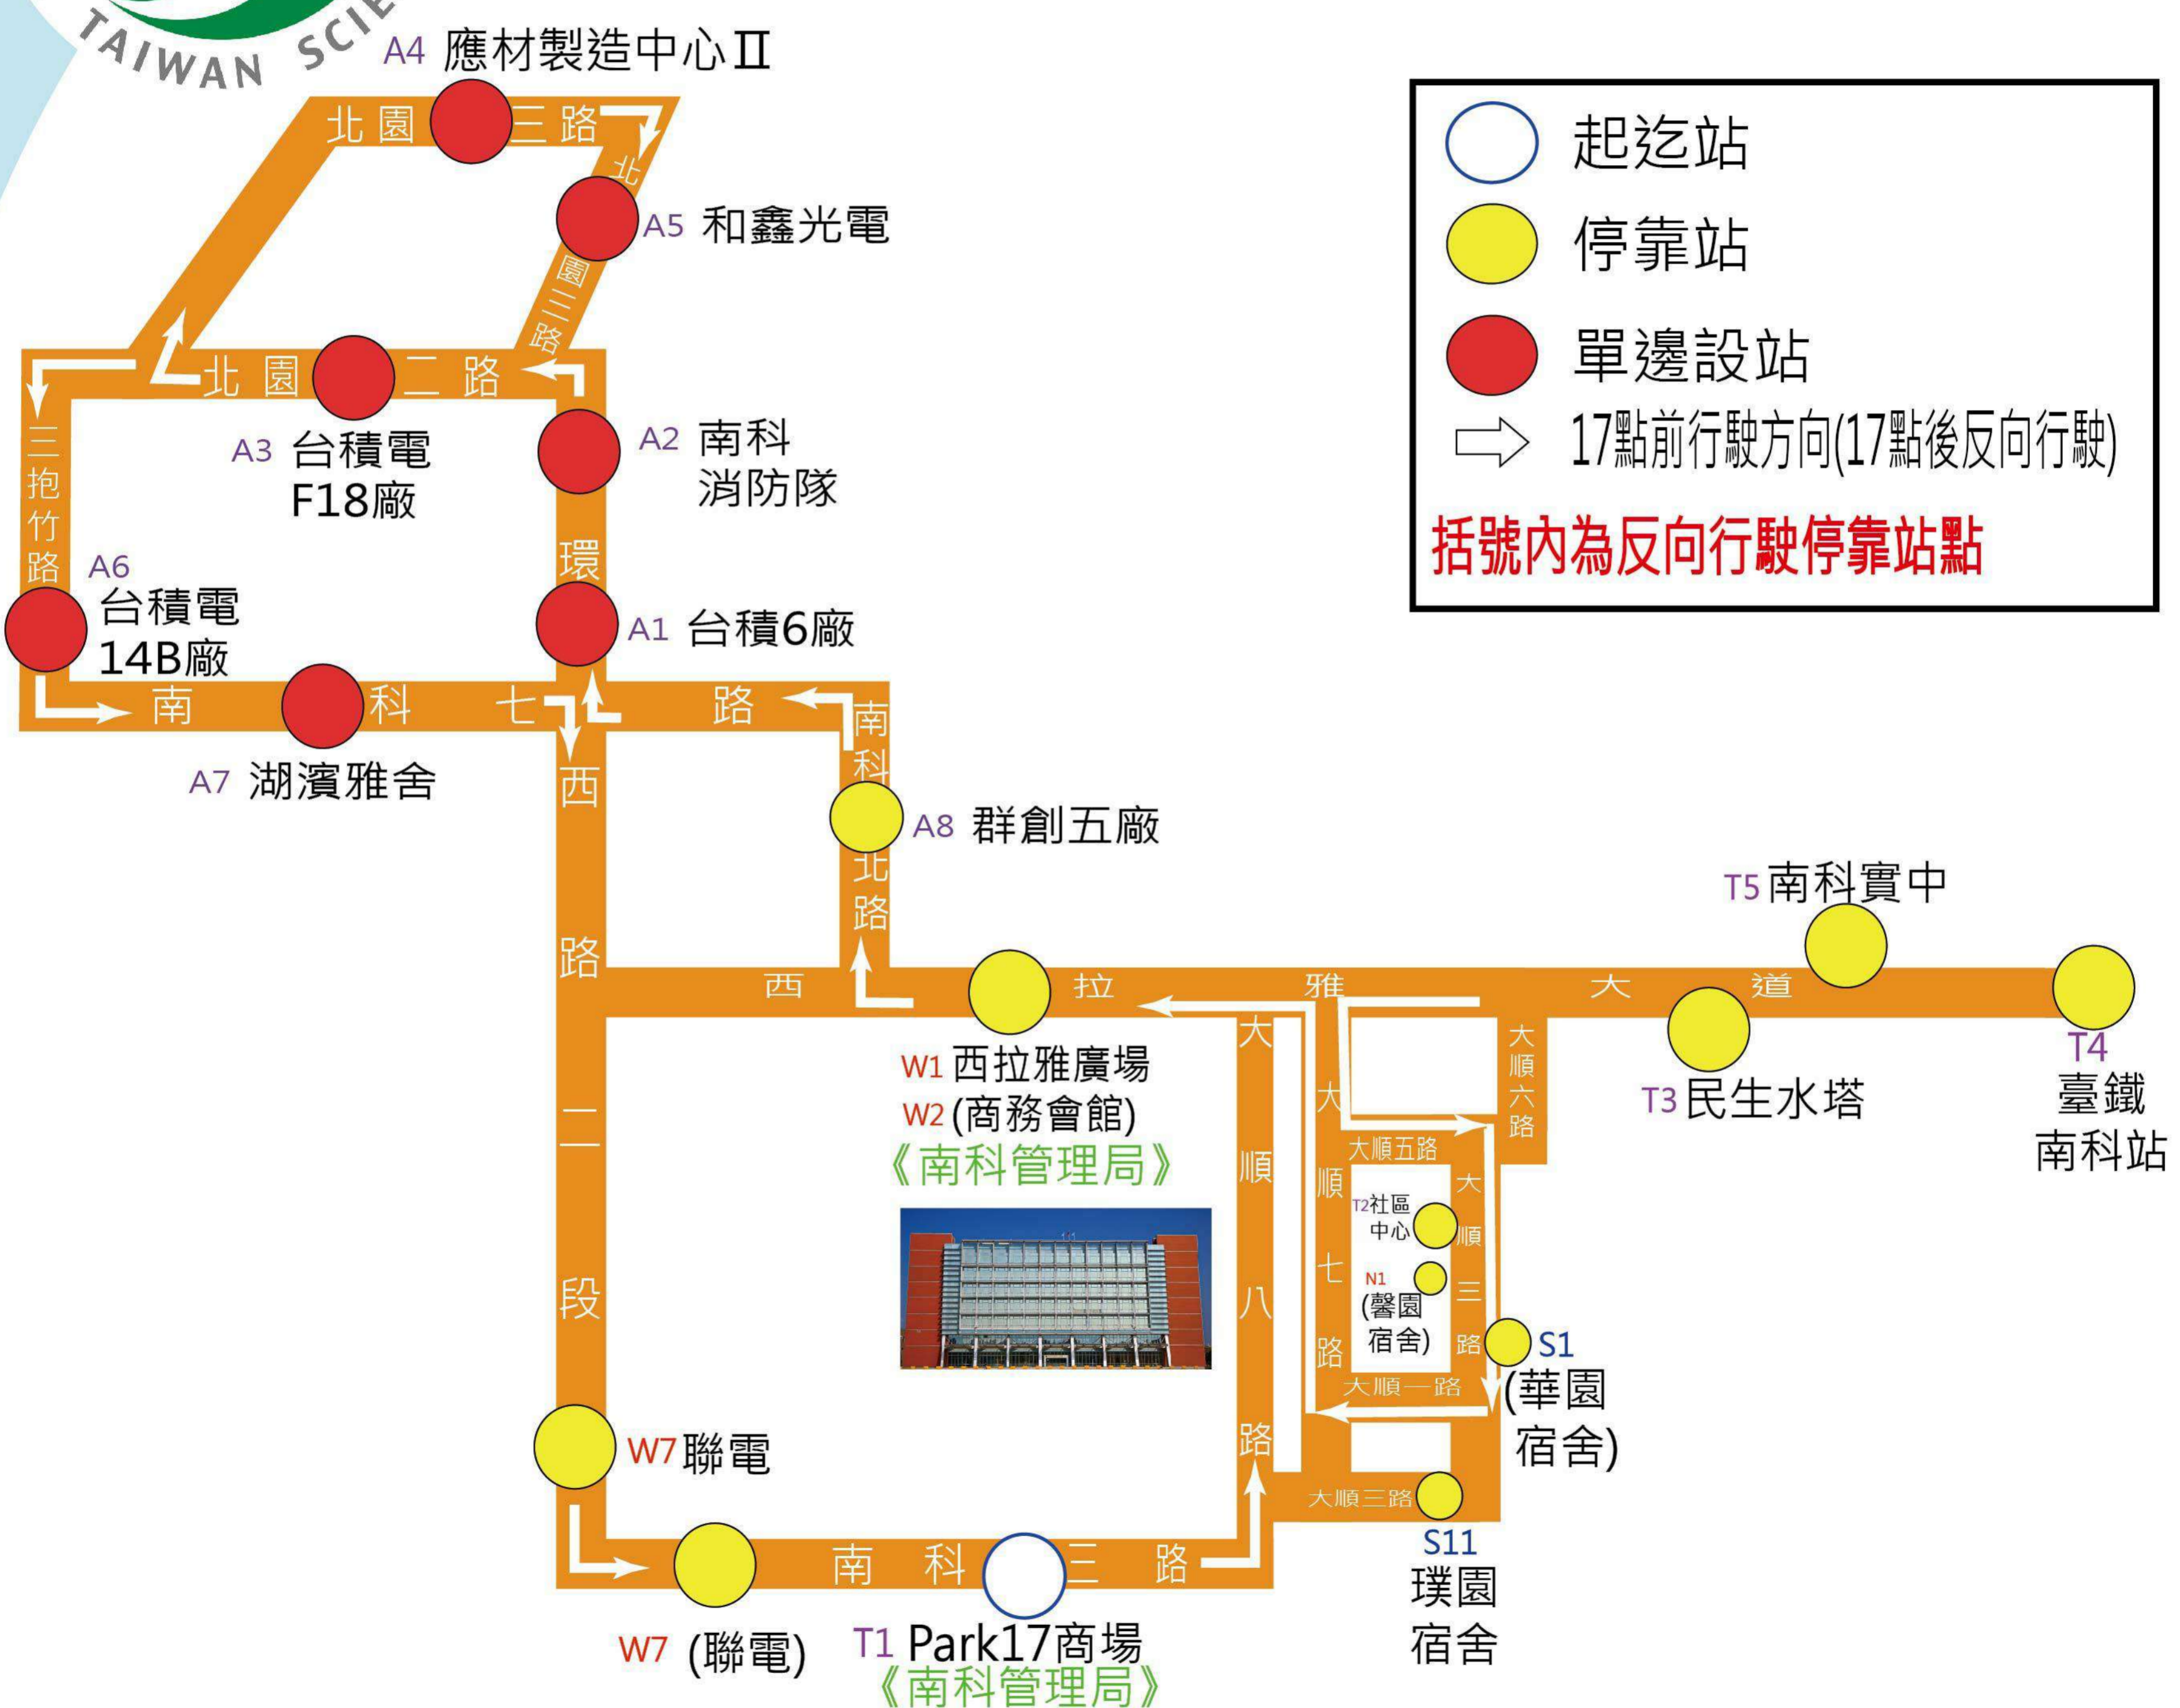

南科巡巴北環線 (橘線)

科技之星

交通股份有限公司

更新日期：2024.09.16

- 起迄站
- 停靠站
- 單邊設站
- 17點前行駛方向(17點後反向行駛)

括號內為反向行駛停靠站點